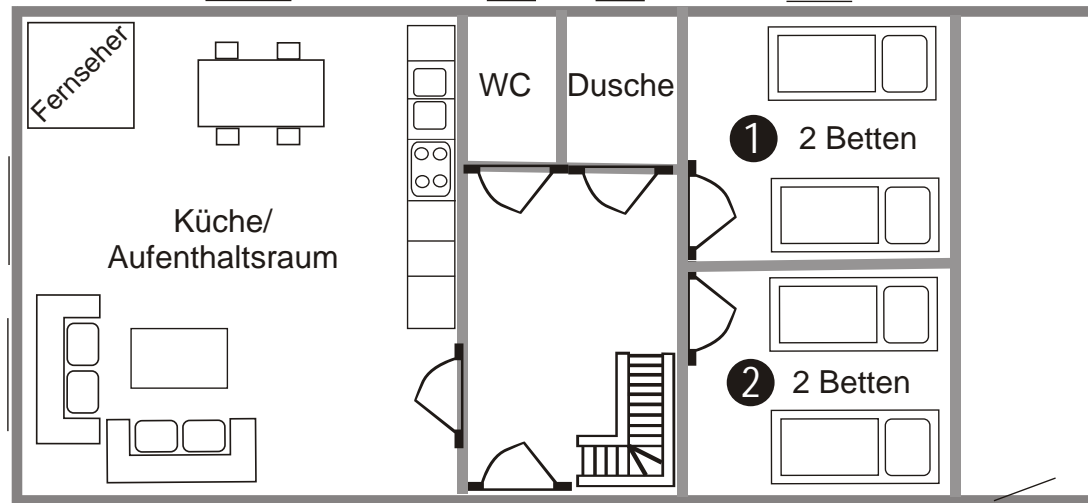

Haus "Duifje" Hollum

Burenlaan 25, 9161 AJ Hollum / Ameland
Tel.: 0031519 / 55 43 02

Erdgeschoss

1. Etage

Gesamt 4 Zimmer mit 10 Betten (zwei 3-Bettzimmer zwei 2-Bettzimmer)