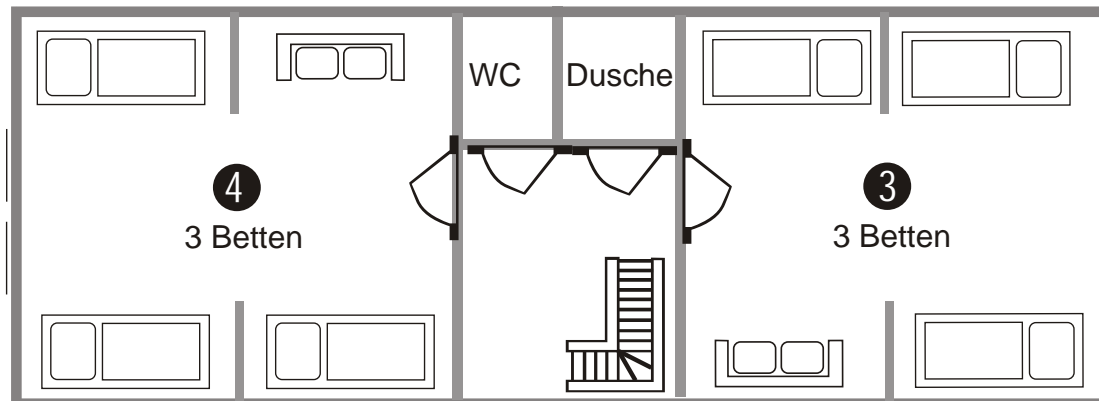

Haus "Duifje" Hollum

Burenlaan 25, 9161 AJ Hollum / Ameland
Tel.: 0031519 / 55 43 02

Erdgeschoss

1. Etage

Gesamt 4 Zimmer mit 10 Betten (zwei 3-Bettzimmer zwei 2-Bettzimmer)